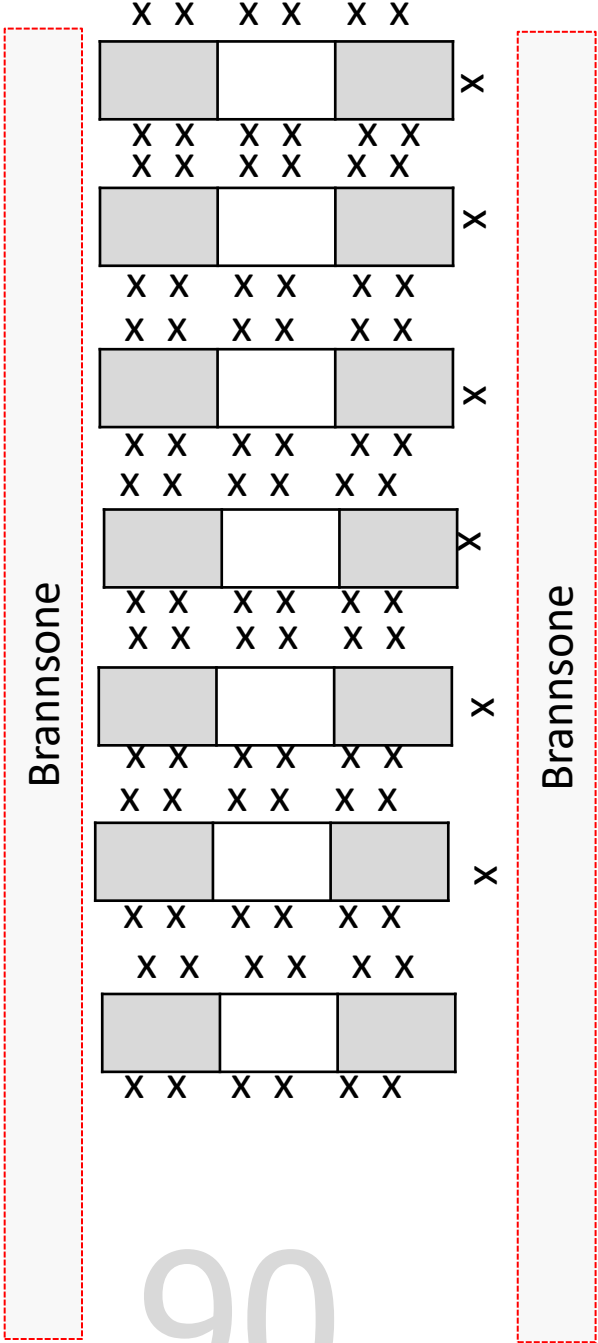

Langbord 90 festsal

90 gjester: fordelt på 7 langbord

Vindusrekka

Nødutgang

4 bord står
stablet to og to

Piano

Lerret til prosjektor

11 bord står
stablet to og to

50 xtra stoler i møteromgang
10 stabler a` 5 stoler

Inngang fra foaje
og

Nødutgang

Stoltralle står på lager ved spisesal

144xtra stoler & 21 klappbord
stoler i stabler a 8 stk - på lager spisesal

6 serverings/avlansingsbord

Inngang kjøkken

Skyvedør til spisesal

2 stabler
a` 5 stoler (10 stk)

Lyspanel til
festsalen