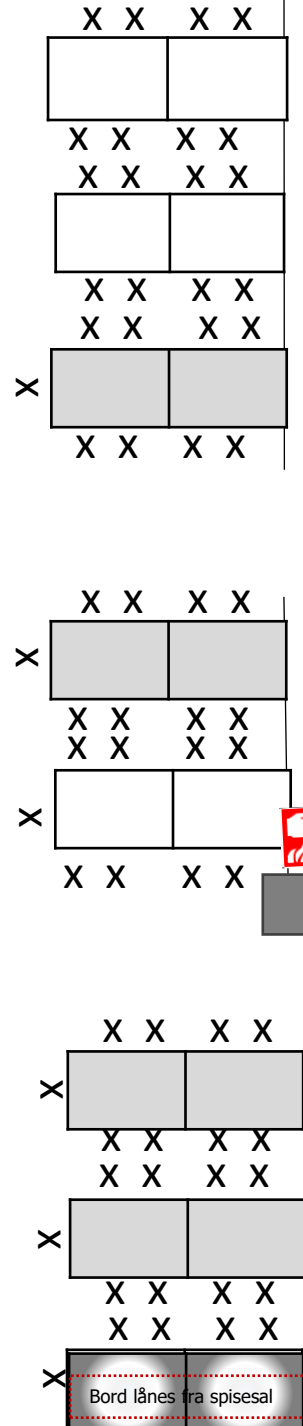

# Langbord 292 K BESPISNING-DJ-scene i festsal

292 gjester: ulike langbord til bispising – sitteplasser til dans: 256

Notat: 3 langbord fjernes foran scene etter bispising for dans – settes på lager spisesal

Vindusrekka

Nødutgang

Sceneelementer (a`1x2 m)  
- 4 stk DJ

21 klappbord fra lager

Brannsoner

# 292

Inngang fra foaje og

Nødutgang

2 xtra stoler & 0 klappbord på lager spisesal

Stoltralle står på lager ved spisesal

0 xtra stoler i møteromgang

10 stabler a`5 stoler

Talerstol og piano settes i møteromgang