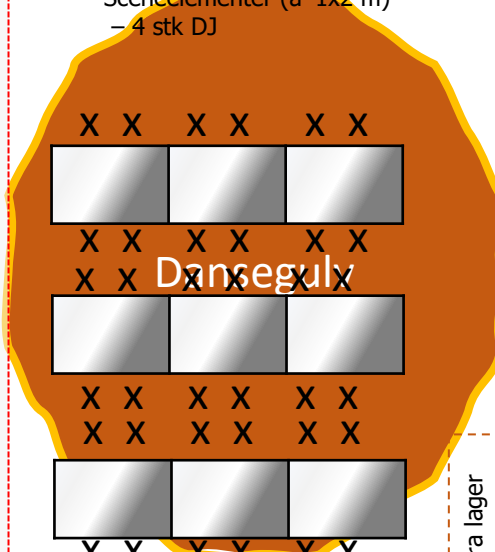

# Langbord 292 K BESPISNING-DJ-scene i festsal

292 gjester: ulike langbord til bispising – sitteplasser til dans: 256

Notat: 3 langbord fjernes foran scene etter bispising for dans – settes på lager spisesal

Vindusrekka

Nødutgang

Sceneelementer (a`1x2 m)  
- 4 stk DJ

21 klappbord fra lager

Brannsoner

# 292

Inngang fra foaje og

Nødutgang

2 xtra stoler & 0 klappbord på lager spisesal

Stoltralle står på lager ved spisesal

0 xtra stoler i møteromgang

10 stabler a`5 stoler

Talerstol og piano settes i møteromgang