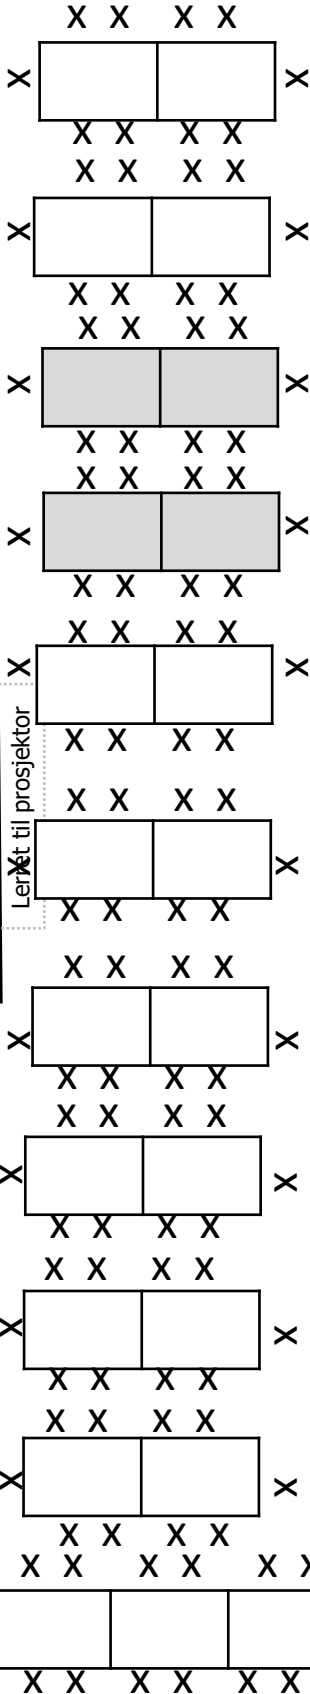

# Langbord 292 K BESPISNING-DJ-scene i festsal

292 gjester: ulike langbord til bispising – sitteplasser til dans: 256

Notat: 3 langbord fjernes foran scene etter bispising for dans – settes på lager spisesal

Vindusrekka

Nødutgang

Sceneelementer (a`1x2 m)  
- 4 stk DJ

21 klappbord fra lager

Brannsoner

# 292

Inngang fra foaje og

Nødutgang

2 xtra stoler & 0 klappbord på lager spisesal

Stoltralle står på lager ved spisesal

0 xtra stoler i møteromgang

10 stabler a`5 stoler

Talerstol og piano settes i møteromgang