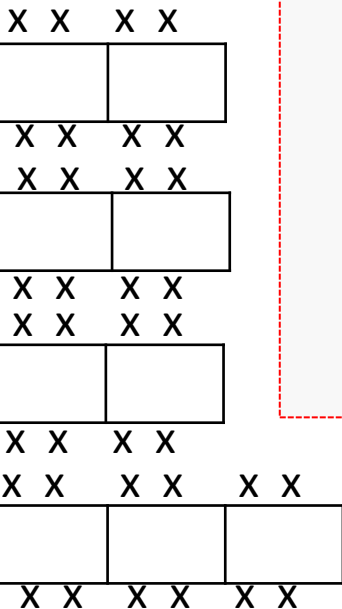

# Langbord 228 Dans DJ K festsal

228 gjester: ulike langbordsgrupperinger og 4 scene-elementer

Extra: 8 scene-elementer på lager

Piano og talerstol står i spisesal ved lagerdør

Vindusrekka

Nødutgang

Inngang kjøkken

Sceneelementer (a` 1x2 m) - 4 stk DJ

Brannsoner

Brannsoner

Skyvedør til spisesal

Lyspanel til festsalen

Inngang fra foaje og

Nødutgang

Stoltralle står på lager ved spisesal