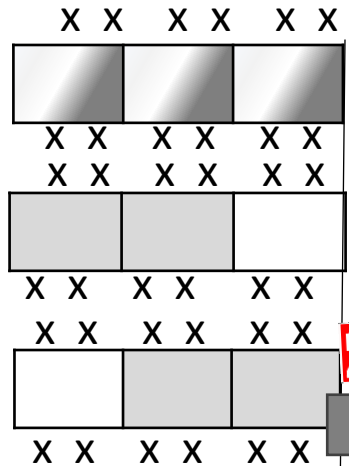

# Langbord 228 Dans DJ K festsal

228 gjester: ulike langbordsgrupperinger og 4 scene-elementer

Extra: 8 scene-elementer på lager

Piano og talerstol står i spisesal ved lagerdør

Vindusrekka

Nødutgang

Inngang kjøkken

Sceneelementer (a` 1x2 m) - 4 stk DJ

Brannsoner

Brannsoner

Skyvedør til spisesal

Lyspanel til festsalen

Inngang fra foaje og

Nødutgang

Stoltralle står på lager ved spisesal