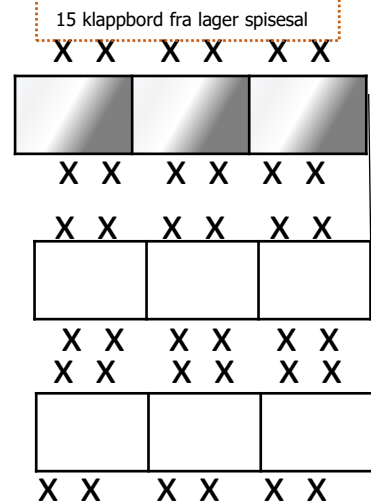

# Langbord 228 Dans DJ K festsal

228 gjester: ulike langbordsgrupperinger og 4 scene-elementer

Extra: 8 scene-elementer på lager

Piano og talerstol står i spisesal ved lagerdør

Vindusrekka

Nødutgang

Inngang kjøkken

Sceneelementer (a` 1x2 m) - 4 stk DJ

Brannsoner

Brannsoner

Skyvedør til spisesal

Lyspanel til festsalen

Inngang fra foaje og

Nødutgang

Stoltralle står på lager ved spisesal