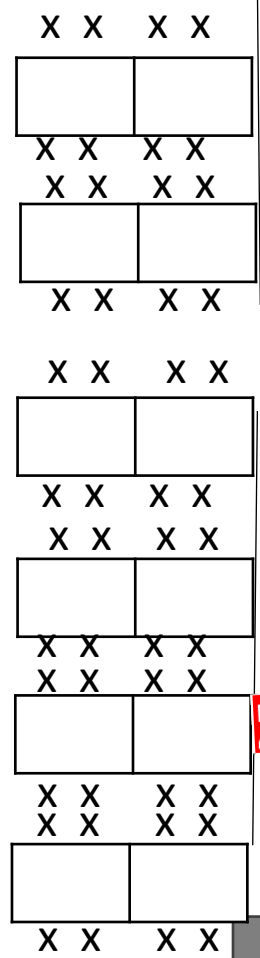

# Langbord 132 festsal

132 gjester: fordelt på langbord til 84 i midt og til 48 langs vegg  
Extra: 32 stoler fra lager spisesal

Vindusrekka

Nødutgang

4 bord står  
stablet to og to

Piano

Lerret til prosjektor

12 bord står  
stablet to og to

50 xtra stoler i møteromgang  
10 stabler a 5 stoler

Brannsoner

Brannsoner

# 132

Inngang fra foaje  
og

Nødutgang

Stoltralle står på lager ved spisesal

112 xtra stoler & 21 klappbord  
stoler i stabler a 8 stk - på lager spisesal

Inngang kjøkken

Skyvedør til spisesal

Lyspanel til  
festsalen