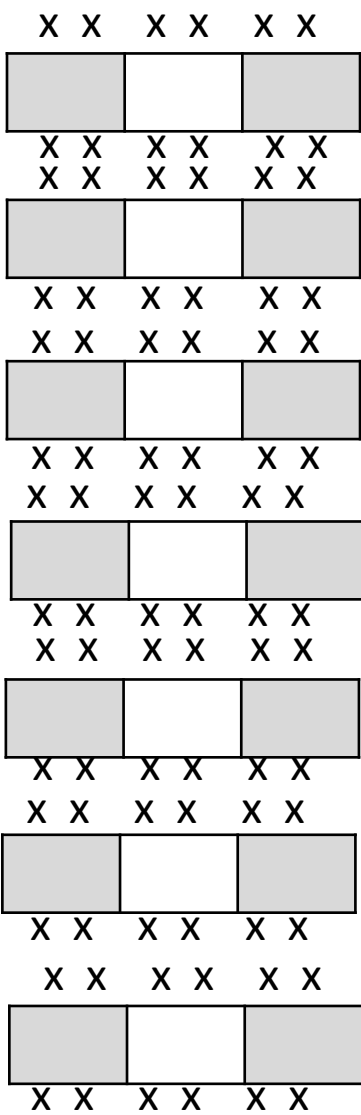

# Langbord 132 festsal

132 gjester: fordelt på langbord til 84 i midt og til 48 langs vegg  
Extra: 32 stoler fra lager spisesal

Vindusrekka

Nødutgang

4 bord står  
stablet to og to

Piano

Lerret til prosjektor

12 bord står  
stablet to og to

50 xtra stoler i møteromgang  
10 stabler a 5 stoler

Brannsoner

Brannsoner

# 132

Inngang fra foaje  
og

Nødutgang

Stoltralle står på lager ved spisesal

112 xtra stoler & 21 klappbord  
stoler i stabler a 8 stk - på lager spisesal

Inngang kjøkken

Skyvedør til spisesal

Lyspanel til  
festsalen