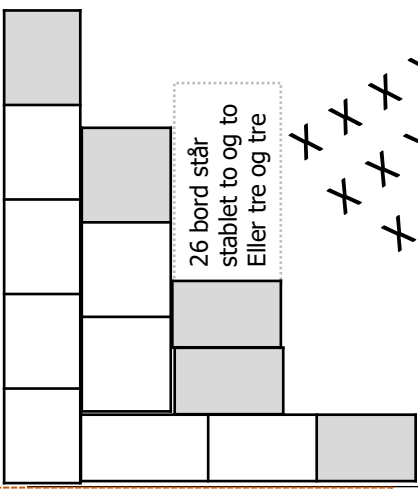

Lerret til prosjektor

Scenelementer – 12 stk standard

48

6 serveringsbord

Inngang kjøkken

Skyvedør til spisesal

26 bord står
stabet to og to
Eller tre og tre

52