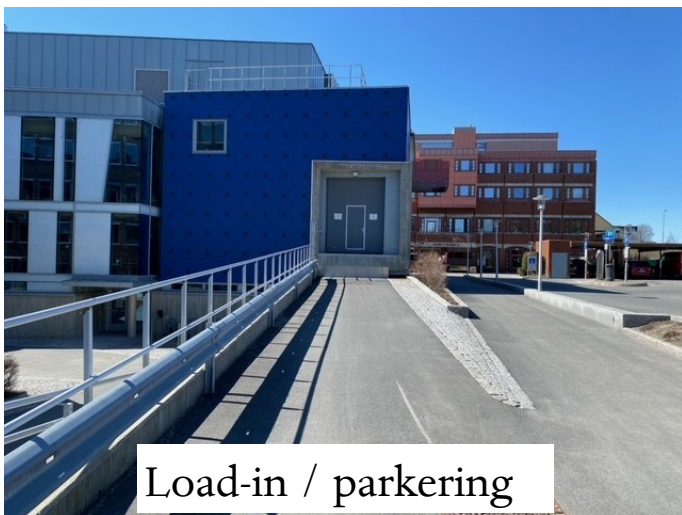

Adkomst og load-in og garderobes

RÅDHUSTEATRET I SKI

Adresse innlast: **Rådhusvingen 3, Ski**

Løftebord: **250 cm*160 cm, 4 tonn**

Strøm nightliner: **32a/230**, mulighet for 32a **400v**

Høyde rampe load-in: **100 cm**

Lysåpning load-in: **255 cm*330 cm**

Lysåpning fra sidescene til scene: **220 cm*330 cm**

RADHUSTEATRET | SKI

Innkjøring fra kirkeveien

Inngang garderobe

Load-in / parkering

Load-in / Lasterampe

Sidscene, scene rett frem

Sal fra bakerst på scenen

RÅDHUSTEATRET I SKI

Garderoben er under scenen. Fra garderoben til scenen er det en etasje med heis og trapp. Adkomst til både stage left og stage right.

Garderobe sofa-område

Gangareal med tekjøkken